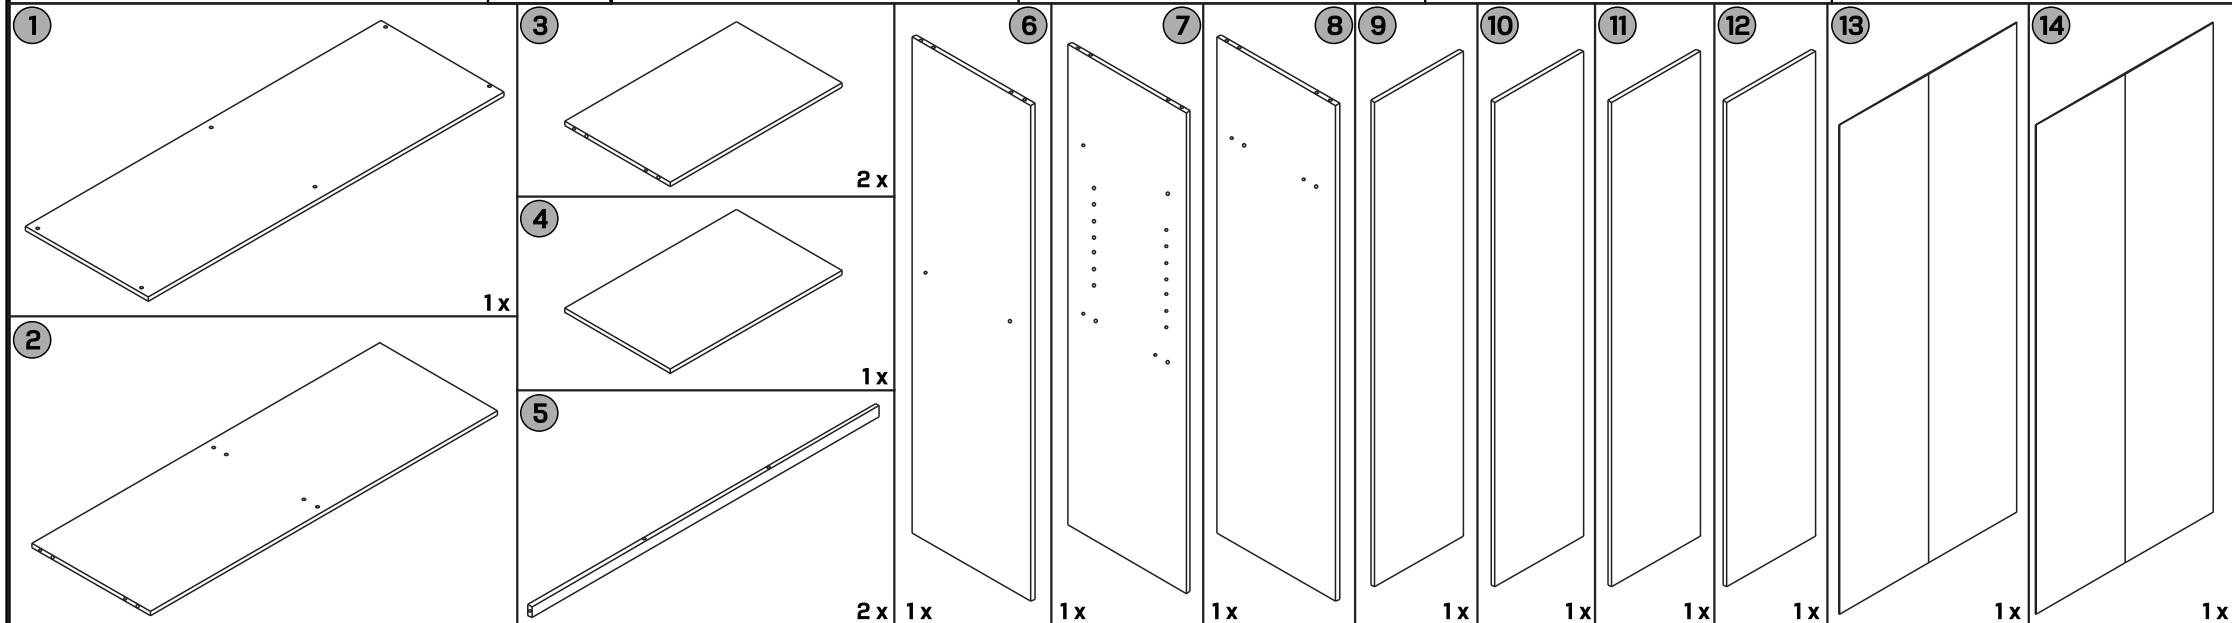

Asamblați produsul pe cutia de carton sau pe un covor, pentru a preveni scrijelirea sau deteriorarea.

Realizați asamblarea cu cheia imbus în formă de L pe care o găsiți în trusa de scule.

15	16	17	Noce	18	Beyaz White	19	20
20 x	1 x	8 x	4 x	8 x	4 x	28 x	50 x
21	22	23	24	25	26	27	28
16 mm	30 mm	5 x	5 x	4 x	4 x	8 x	8 x
48 x	5 x	5 x	4 x	4 x	4 x	8 x	8 x
29	30	31	32	33	34	35	36
8 x	4 x	2 x	6 x	6 x	6 x	6 x	6 x
8 x	4 x	2 x	6 x	6 x	6 x	6 x	6 x