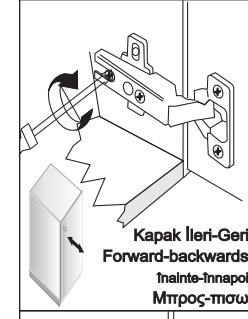

Asamblați produsul pe cutia de carton sau pe un covor, pentru a preveni scrijelirea sau deteriorarea.

Realizați asamblarea cu cheia imbus în formă de L pe care o găsiți în trusa de scule.

15	16	17	Noce	18	Beyaz White	19	20
20 x	1 x	8 x	4 x	8 x	4 x	28 x	50 x
21	22	23	24	25	26	27	28
16 mm	30 mm	5 x	5 x	4 x	4 x	8 x	8 x
48 x	5 x	5 x	4 x	4 x	4 x	8 x	8 x
29	30	31	32	33	34	35	36
8 x	4 x	2 x	6 x	6 x	6 x	6 x	6 x
8 x	4 x	2 x	6 x	6 x	6 x	6 x	6 x

A

B**C****D****E**

Montajul capacului
Συναρμολογήση πορτας

KAPAK MONTAJI
DOOR ASSEMBLY

Reglarea capacului
Ρυθμίση πορτας

KAPAK AYARI
DOOR ADJUSTMENT

KAPAK AYARI
DOOR ADJUSTMENT