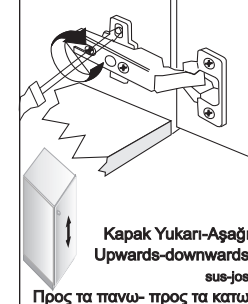

Asamblați produsul pe cutia de carton sau pe un covor, pentru a preveni scrijelirea sau deteriorarea.

Realizați asamblarea cu cheia imbus în formă de L pe care o găsiți în trusa de scule.

15	16	17	Noce	18	Beyaz White	19	20
20 x	1 x	8 x	4 x	8 x	4 x	28 x	50 x
21	22	23	24	25	26	27	28
16 mm	30 mm	5 x	5 x	4 x	4 x	8 x	8 x
48 x	5 x	5 x	4 x	4 x	4 x	8 x	8 x
29	30	31	32	33	34	35	36
8 x	4 x	2 x	6 x	6 x	6 x	6 x	6 x
8 x	4 x	2 x	6 x	6 x	6 x	6 x	6 x

A

B**C****D****E**

Montajul capacului
Συναρμολογήση πορτας

KAPAK MONTAJI
DOOR ASSEMBLY

Reglarea capacului
Ρυθμίση πορτας

KAPAK AYARI
DOOR ADJUSTMENT

KAPAK AYARI
DOOR ADJUSTMENT