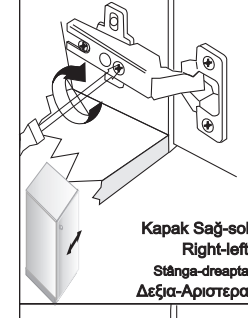

Asamblați produsul pe cutia de carton sau pe un covor, pentru a preveni scrijelirea sau deteriorarea.

Realizați asamblarea cu cheia imbus în formă de L pe care o găsiți în trusa de scule.

15	16	17	Noce	18	Beyaz White	19	20
20 x	1 x	8 x	4 x	8 x	4 x	28 x	50 x
21	22	23	24	25	26	27	28
16 mm	30 mm	5 x	5 x	4 x	4 x	8 x	8 x
48 x	5 x	5 x	4 x	4 x	4 x	8 x	8 x
29	30	31	32	33	34	35	36
8 x	4 x	2 x	6 x	6 x	6 x	6 x	6 x
8 x	4 x	2 x	6 x	6 x	6 x	6 x	6 x

A

B**C****D****E**

Montajul capacului
Συναρμολογήση πορτας

KAPAK MONTAJI
DOOR ASSEMBLY

Reglarea capacului
Ρυθμίση πορτας

KAPAK AYARI
DOOR ADJUSTMENT

KAPAK AYARI
DOOR ADJUSTMENT