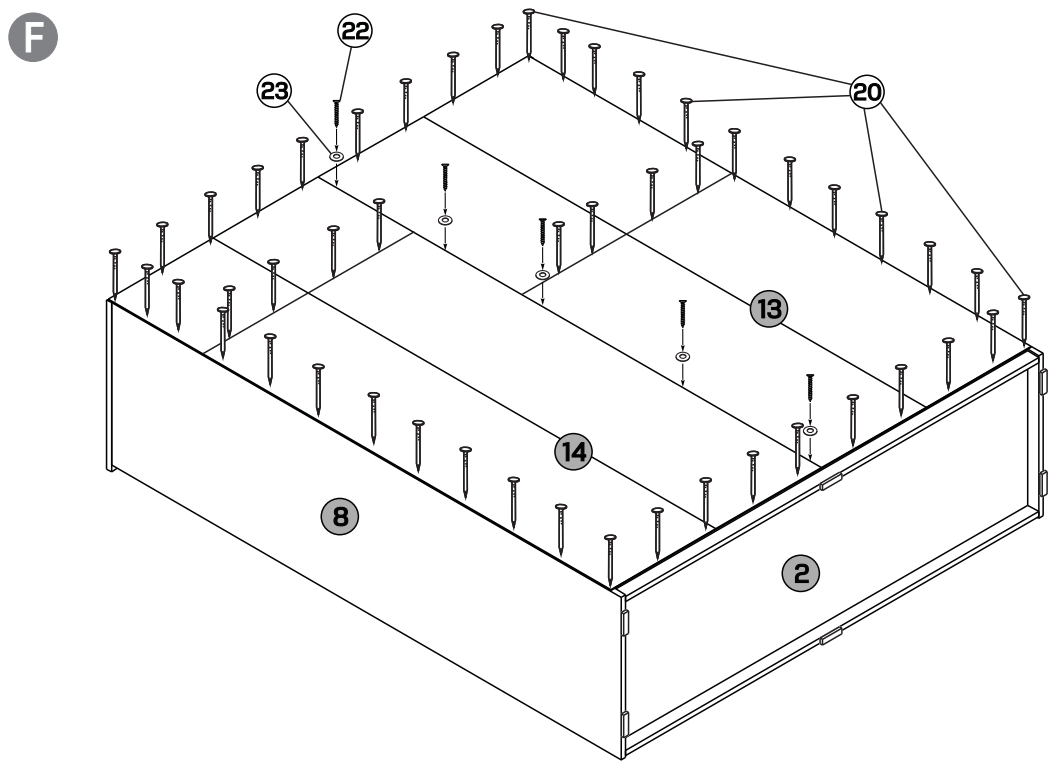

Montajul capacului
Συναρμολογήση πορτας