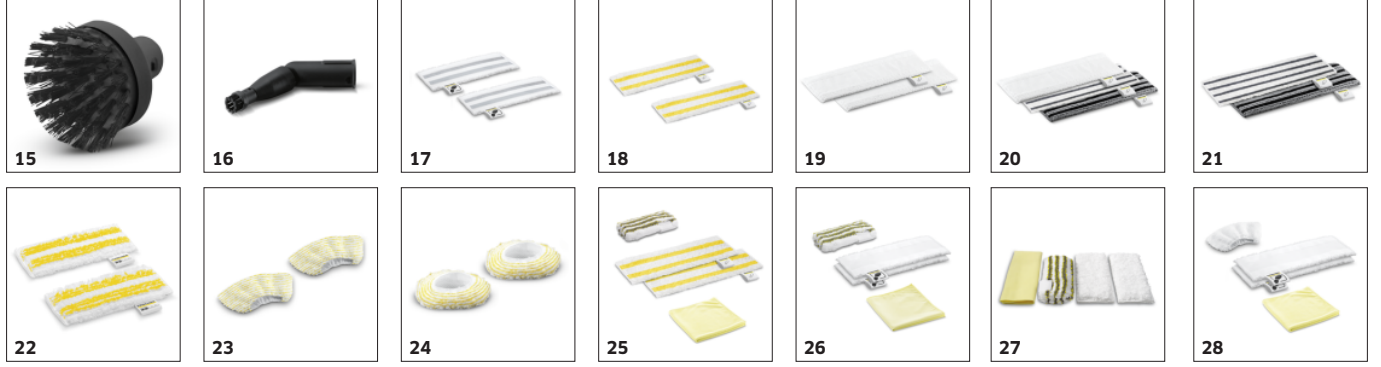

İÇİN AKSESUAR SC 4 EASYFIX 1.512-630.0

	Sipariş No.	Tanımlama		
BUHARLI TEMİZLİK MAKİNESİ / BUHARLI TEMİZLİK ROBOTU / ÜTÜ İSTASYONU				
Fırça setleri				
Büyük yuvarlak fırça	15	2.863-022.0	Büyük yuvarlak fırçayı, geniş alanları daha kısa sürede temizlemek için kullanın.	☐
Buharlı turbo fırça	16	2.863-159.0	Yarı zamanda, zahmetsiz temizlik için buharlı turbo fırça. Güçlü temizlik hareketi, ovalama ihtiyacını ortadan kaldırır. Gerçek bir zaman kazandıran etki.	☐
Kumaş setleri				
Microfibre floor cloths abrasive 2-er Se	17	2.863-309.0		☐
Universal floor cloth set EasyFix	18	2.863-339.0		☐
Sensitiv floor cloth set EasyFix	19	2.863-340.0		☐
Allrounder floor cloth set EasyFix	20	2.863-341.0		☐
Power floor cloth set EasyFix	21	2.863-342.0		☐
Cloth set for flexible hand nozzle	22	2.863-343.0		☐
Hand nozzle	23	2.863-344.0		☐
Big round brush cover set	24	2.863-345.0		☐
Starter cloth set	25	2.863-346.0		☐
Banyolar için mikrofiber bez seti	26	2.863-266.0	Banyoda buharlı temizlik için ideal olan mikrofiber bez seti ayrıca iki adet zemin temizliği için mikrofiber bez içerir. Ek olarak el nozülü ve cila için olan mikrofiber bezler mükemmel kullanım için tasarlanmıştır.	☐
Cloth set Steam+Clean Bath	27	2.863-171.0	Bez seti, banyolarda buharlı temizlik makinesi kullanımlarına yönelik farklı mikrofiber bezler içerir.	☐
Mutfak için mikrofiber bez seti	28	2.863-265.0	Mutfakta buharlı temizlik için kullanılan mikrofiber seti ayrıca iki adet zemin temizliği için olan mikrofiber bez içermektedir.	☐

■ Gönderimde dahildir □ Mevcut aksesuarlar ○ Temizlik maddeleri